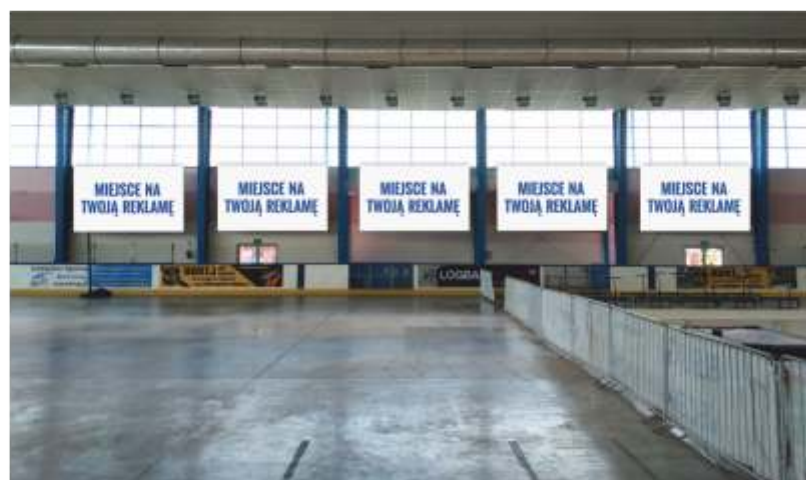

0,9m x 5m
[4,5m²]

3m x 5m
[15m²]